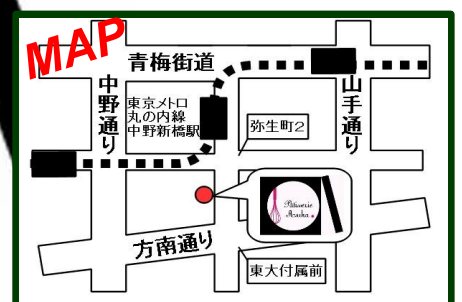

パティスリーアスカ Christmas menu 2011 ご予約承り中

ご家族やお友達同士での楽しいクリスマスのひとときに
当店のケーキはいかがでしょう。
なお、今年は12/22~25の期間中、
渋谷東急本店B1売り場でもクリスマスケーキの販売をいたします。

◎当日売りもご用意しておりますが、商品によっては品切れとなる場合がございます。

パティスリーアスカ
03-3380-7243
東京都中野区弥生町2-32-15
9:30-19:00 月曜定休